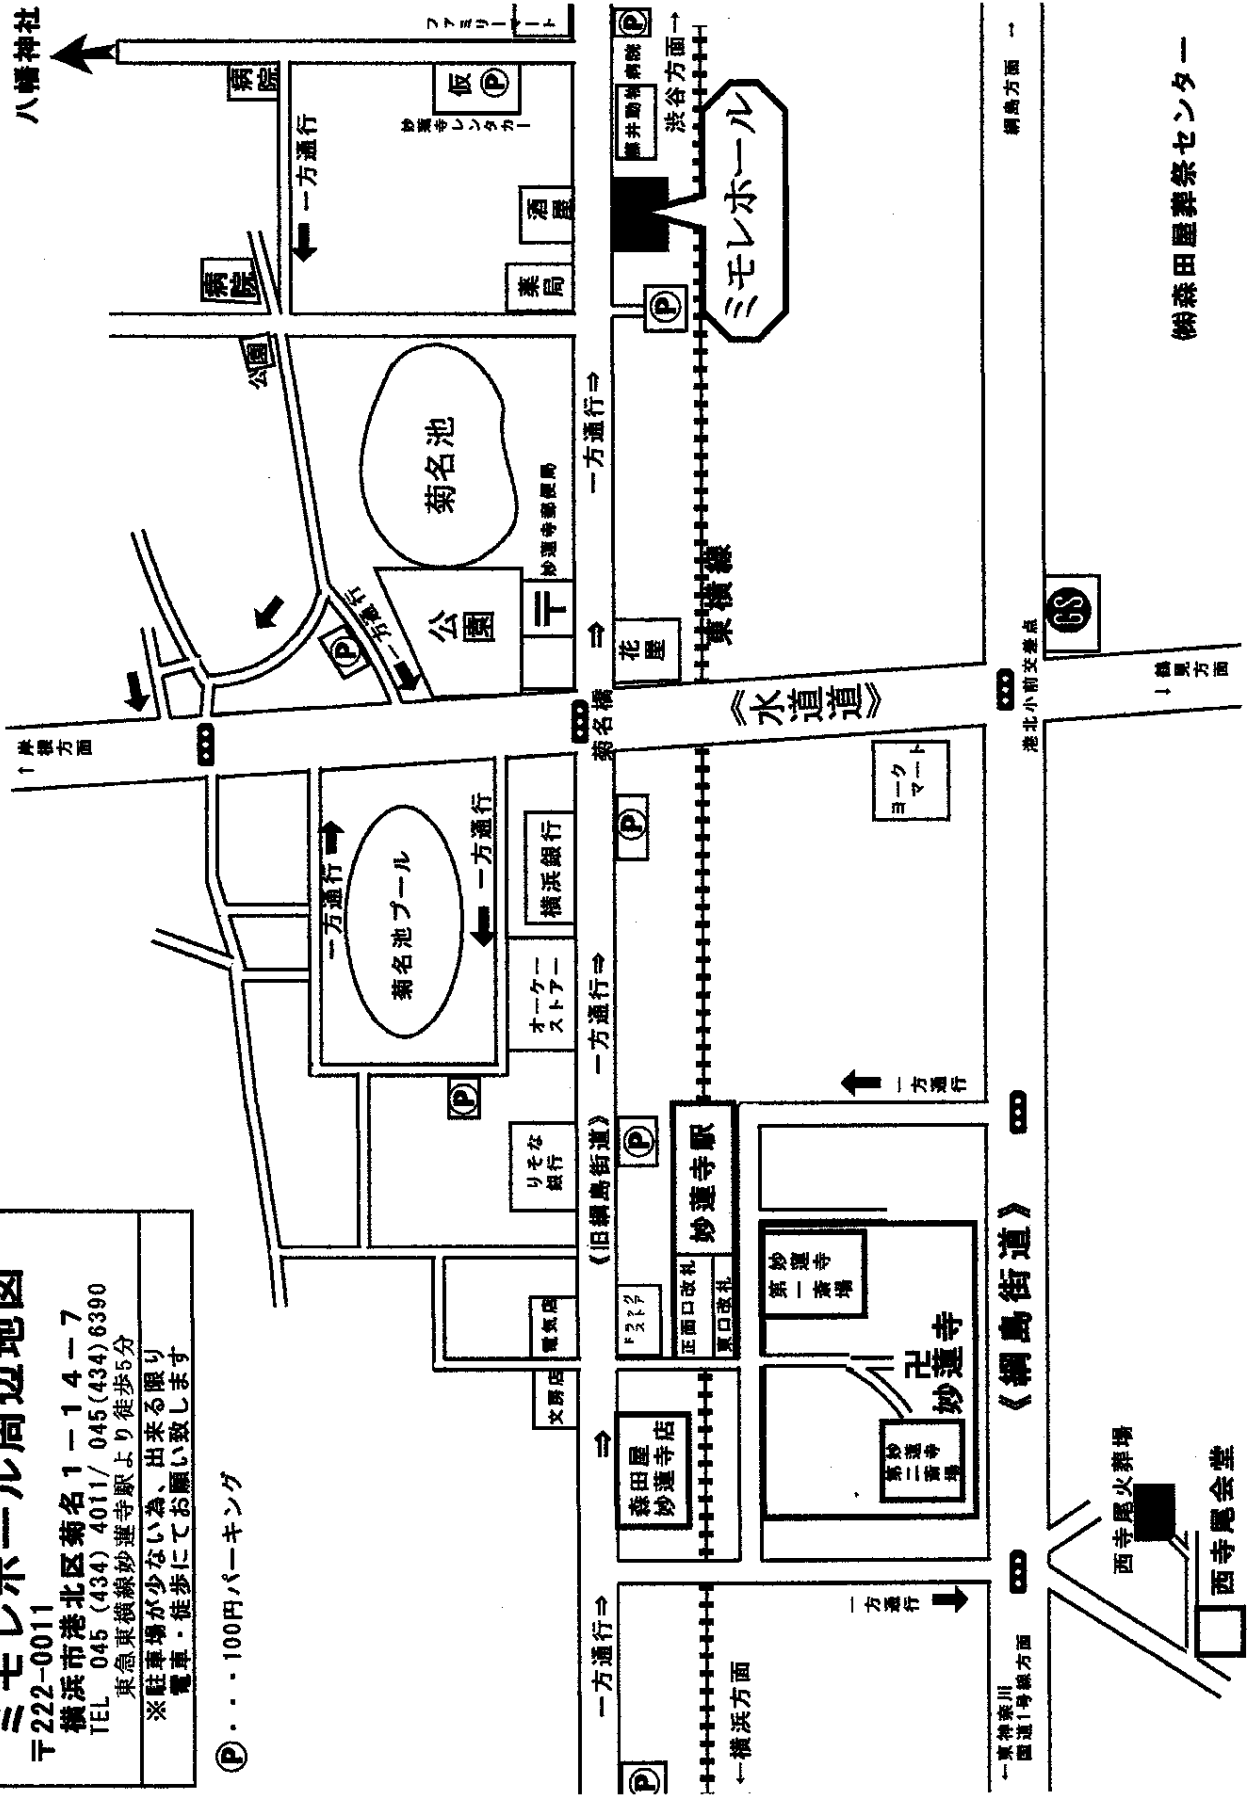

御中

ミモレホール周辺地図

〒222-0011

横浜市港北区菊名1-14-7

TEL 045(434)4011 / 045(434)6390

東急東横線妙蓮寺駅より徒歩5分

※駐車場が少ない為、出来る限り

電車・徒歩にてお願い致します

①・・・100円パーキング

榊森田屋葬祭センター

西寺尾火葬場
西寺尾会堂